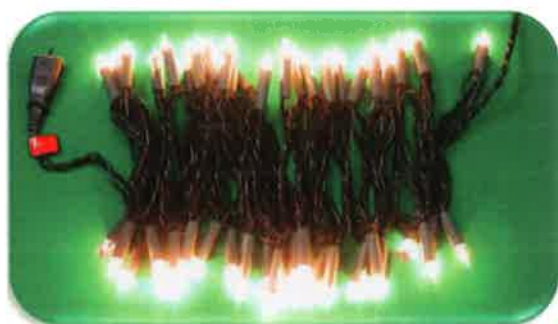

屋内用 LED花火 レインボー12球

口金E12

- 変色点滅 ●口金/E12 ●透明コード
- 全長(最大)/上段6球200mm下段6球160mm

| 品番 | LED色 | Color.No |
|--------|---------------|----------|
| 001463 | 7色自動変化(RGB変化) | - |

屋外ホタルシリーズ 在庫限り

| 品番 | 品名 | 仕様 |
|--------|---------------|--|
| 001080 | 屋外ホタル50ライト点滅 | ●2段点滅(連結最大12セット迄) ●電球間/約11cm ●全長/6.4m ●定格/100V0.3A |
| 001060 | 屋外ホタル100ライト点滅 | ●4段点滅(連結最大6セット迄) ●電球間/約11cm ●全長/11.9m ●定格/100V0.6A |
| 001065 | 屋外ホタル200ライト点滅 | ●8段点滅(連結最大3セット迄) ●電球間/約11cm ●全長/23m ●定格/100V1.2A |
| 001085 | 屋外ホタルスペア一球/小玉 | 50、100、200ライト用替え玉 ●定格/4V140mA |
| 001086 | 屋外ホタルスペア一球/親玉 | 50、100、200ライト用替え玉 ●定格/4V140mA |