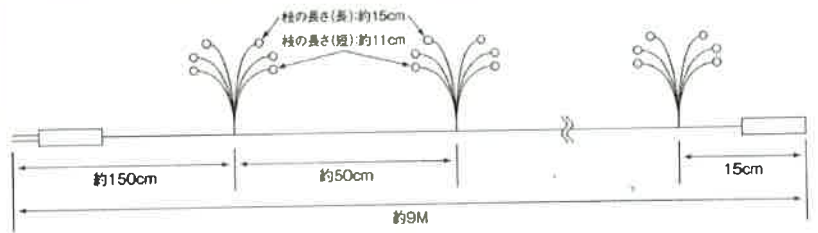

*図面の寸法数値は多少異なる場合がありますのでご了承ください。

品番 LED色 Color.No

001214 7色自動変化(RGB変化) -