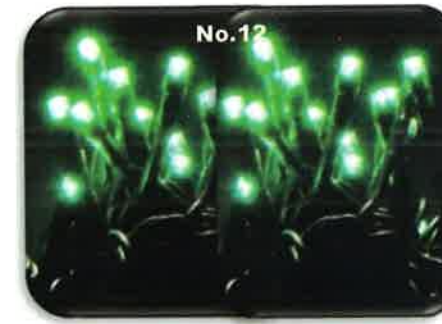

屋外LED100ライト 常点

●常点(連結最大10セット迄)

●緑コード●電球間/12cm●電源コード/約150cm

●全長/13.4m ●定格/100V0.07A

透明コード仕様もあります。

※他のLEDセットには連結不可

屋外LED200ライト 常点

●常点(連結最大7セット迄)

●白色/透明コード 電球色/緑コード●電球間/12cm●電源コード/約150cm

●全長/25.3m ●定格/100V0.14A

透明コード仕様もあります。

※他のLEDセットには連結不可

品番	LED色	Color.No
001332	白色	1
001333	青色	2
001337	ゴールド(ローソク色)	3
001339	レモンゴールド(電球色)	4
001334	赤色	5
001323	赤、青、桜、緑、黄色	6
001210	トルコブルー	7
001380	アンバー	8
001381	黄色	9
001382	桜色	10
001383	ラベンダー	11
001384	グリーン	12

品番	LED色	Color.No
001335	白色	1
001334	電球色