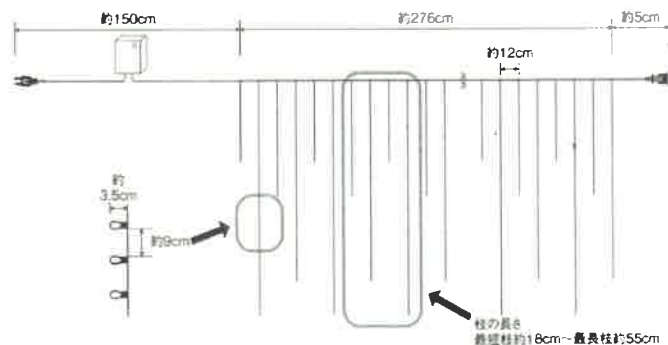

屋外LED120アイスクル点滅16IC

- ●電子16パターンコントローラー付(連結最大8セット迄) ●透明コード
- ●電球間/約9cm ●電源コード/約150cm ●全長/2.76m
- ●枝の長さ/約18cm~55cm ●定格/100V0.1A
- ●コントローラーサイズ/47×70×30
- ※他のLEDセットには連結不可
- ※コントローラーは非防水になっていますのでボックス等で覆ってください。

品番	LED色	Color.No	接続 コネクタ 3芯
001305	白色	1	○○○
001306	青色	2	○○○
001307	白色&青色	3	○○○
001308	レモンゴールド(電球色)	4	○○○