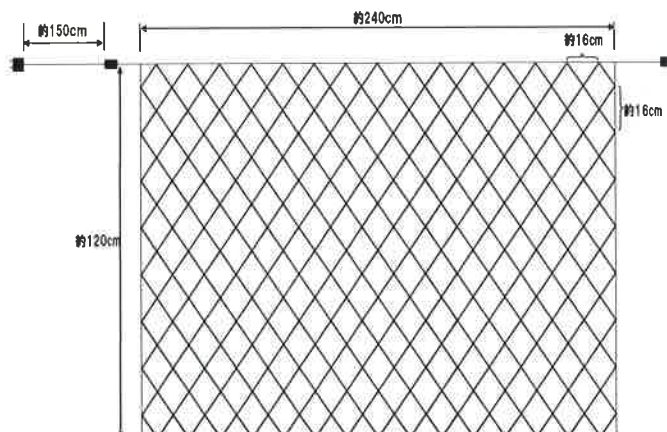

屋外LED180ネットライト 常点

- ●常点(連結最大8セット迄) ●緑コード/透明コード
- ●サイズ/1.2m×2.4m ●電源コード/約150cm
- ●定格/100V0.14A
- ※他のLEDセットには連結不可