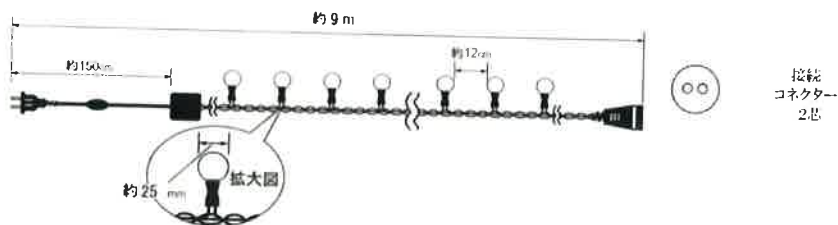

屋外 G25-LED66ライトレインボー

- ●7色自動変化(連結最大5セット迄) ●緑コード
- ●電球間/12cm ●電源コード/約150cm
- ●全長/約9m ●定格/100V0.045A
- ※他のLEDセットとは連結不可

品番	LED色	Color.No
001445	7色自動変化(RGB)	3