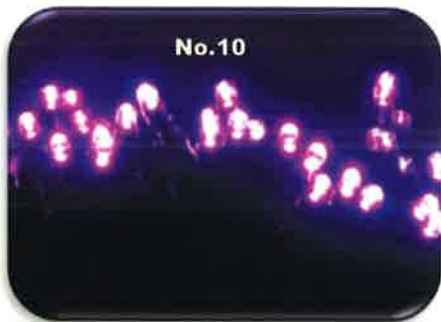

屋外LED100ライト 点滅16IC

1. ●電子16パターンコントローラー付(連結最大10セット迄)
   - ●緑コード●電球間/12cm●電源コード/約150cm
   - ●全長/15.4m ●定格/100V0.07A ●コントローラーサイズ/47×70×30
2. 透明コード仕様もあります。
   ※他のLEDセットには連結不可

※コントローラーは防水仕様ではありませんので必ず防水・保護してください。