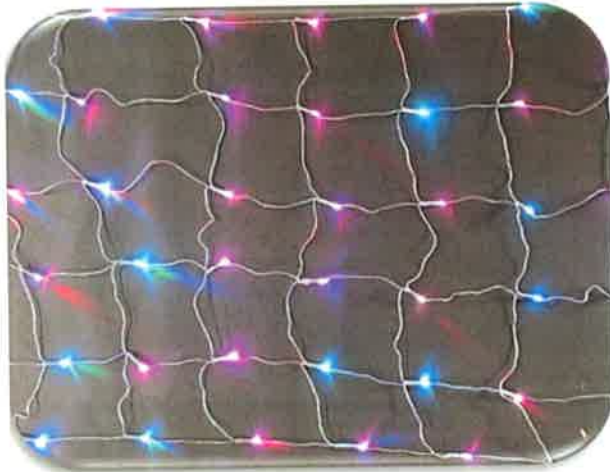

屋外LED102ネットライト レインボー

1. ●7色自動変化(最大連結2セット迄) ●透明コード ●サイズ/0.65m×2、1m
   - ●電源コード/約150cm ●アダプター入力電圧AC100V出力電圧24V-30V
   - ●消費電力8、5W
2. ※アダプター本体は防雨仕様ではありません。