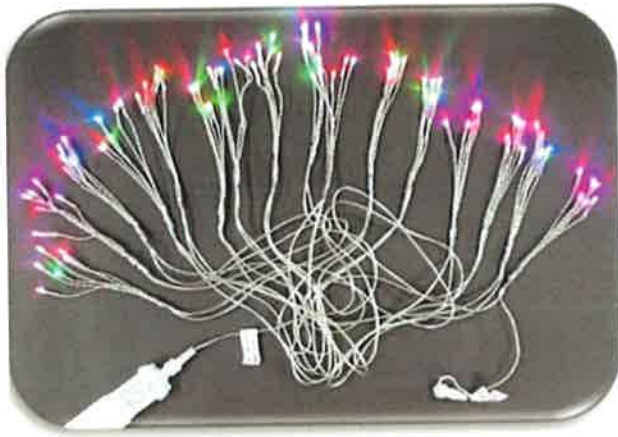

| 品番 | LED色 | Color.No |
|--------|-------------|----------|
| 001445 | 7色自動変化(RGB) | 3 |

屋外G15-LED

100ライト常点

- 常点(連結最大10セット迄)
- 緑コード ●電球間/約15cm
- 電源コード/約150cm
- 全長/13m ●定格/100V0.07A
- 白コード仕様もあります。
- ※他のLEDセットには連結不可

| 品番 | LED色 | Color.No |
|--------|------|----------|
| 001313 | 青色 | 3 |
| 001314 | 緑色 | 4 |
| 001320 | 赤色 | 5 |
| 001321 | アンバー | 6 |
| 001322 | ピンク | 7 |

屋外LED96ライト 花火6球 16ライト レインボー

- 7色自動変化(最大連結2セット迄) ●透明コード ●花火間/10cm
 - 電源コード/約150cm ●全長/9m
 - アダプター入力電圧AC100V出力電圧24V-30V ●消費電力8、5W
- ※アダプター本体は防雨仕様ではありません。