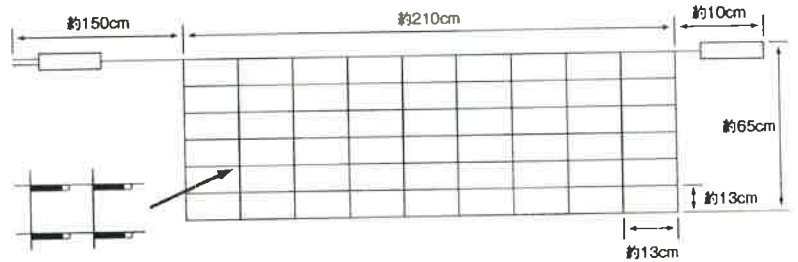

*図面の寸法数値は多少異なる場合がありますのでご了承ください。

品番 LED色 Color.No

001214 7色自動変化(RGB変化) -

屋外LED102ネットライト レインボー

- 7色自動変化(最大連結2セット迄) ●透明コード ●サイズ/0.65m×2、1m
 - 電源コード/約150cm ●アダプター入力電圧AC100V出力電圧24V-30V
 - 消費電力8、5W
- ※アダプター本体は防雨仕様ではありません。