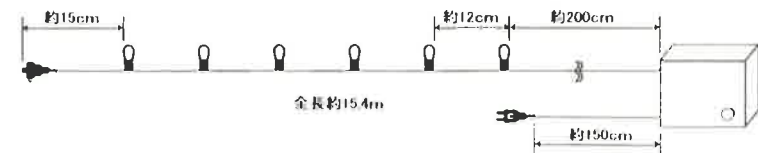

品番	LED色	Color.No
001340	白色	1
001341	青色	2
001338	ゴールド(ローソク色)	3
001300	レモンゴールド(電球色)	4
001342	赤色	5
001212	トルコブルー	6
001301	青、白、青(青白青交互)	7
001385	アンバー	8
001387	桜色	9
001388	ラベンダー	10
001389	グリーン	11
001302	レモンゴールド&白&レモンゴールド	12
001303	ラベンダー&白&ピンク&青&レモンゴールド&赤&緑	13