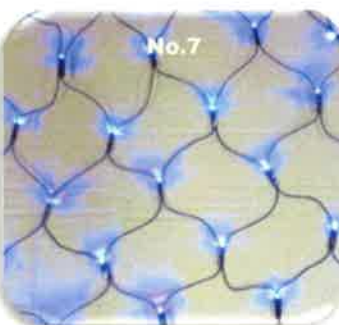

屋外LED120アイスクル点滅16IC

- ●電子16パターンコントローラー付(連結最大8セット迄) ●透明コード
- ●電球間/約9cm ●電源コード/約150cm ●全長/2.76m
- ●枝の長さ/約18cm~55cm ●定格/100V0.1A
- ●コントローラーサイズ/47×70×30
- ※他のLEDセットには連結不可
- ※コントローラーは非防水になっていますのでボックス等で覆ってください。

品番	LED色	Color.No	接続 コネクタ 3芯
001305	白色	1	○○○
001306	青色	2	○○○
001307	白色&青色	3	○○○
001308	レモンゴールド(電球色)	4	○○○

屋外LED180ネットライト 常点

- ●常点(連結最大8セット迄) ●緑コード/透明コード
- ●サイズ/1.2m×2.4m ●電源コード/約150cm
- ●定格/100V0.14A
- ※他のLEDセットには連結不可

品番	LED色	Color.No	接続 コネクタ
001344	白色/緑コード	1	○○
001346	白色/透明コード	2	○○
001345	白色&レモンゴールド/緑コード	3	○○
001347	白色&レモンゴールド/透明コード	4	○○
001370	レモンゴールド/緑コード	5	○○
001372	レモンゴールド/透明コード	6	○○
001373	青色/緑コード	7	○○
001371	白色&青色/緑コード	8	○○