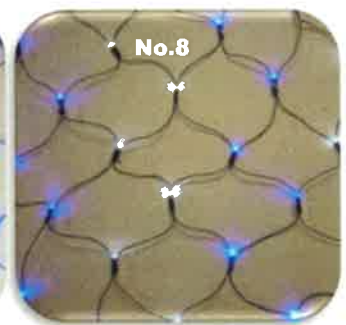

屋外LED120アイスクル点滅16IC

- ●電子16パターンコントローラー付(連結最大8セット迄) ●透明コード
- ●電球間/約9cm ●電源コード/約150cm ●全長/2.76m
- ●枝の長さ/約18cm~55cm ●定格/100V0.1A
- ●コントローラーサイズ/47×70×30
- ※他のLEDセットには連結不可
- ※コントローラーは非防水になっていますのでボックス等で覆ってください。

品番	LED色	Color.No	接続 コネクタ 3芯
001305	白色	1	○○○
001306	青色	2	○○○
001307	白色&青色	3	○○○
001308	レモンゴールド(電球色)	4	○○○

屋外LED180ネットライト 常点

- ●常点(連結最大8セット迄) ●緑コード/透明コード
- ●サイズ/1.2m×2.4m ●電源コード/約150cm
- ●定格/100V0.14A
- ※他のLEDセットには連結不可

品番	LED色	Color.No	接続 コネクタ
001344	白色/緑コード	1	○○
001346	白色/透明コード	2	○○
001345	白色&レモンゴールド/緑コード	3	○○
001347	白色&レモンゴールド/透明コード	4	○○
001370	レモンゴールド/緑コード	5	○○
001372	レモンゴールド/透明コード	6	○○
001373	青色/緑コード	7	○○
001371	白色&青色/緑コード	8	○○