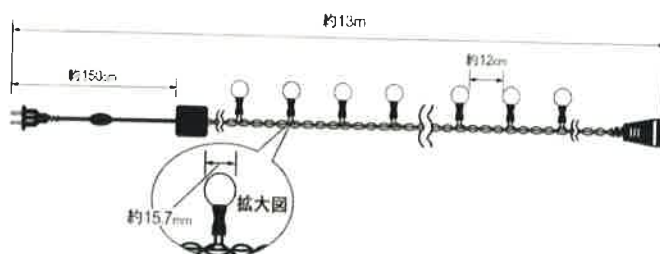

屋外G15-LED

100ライト常点

- ●常点(連結最大10セット迄)
- ●緑コード ●電球間/約15cm
- ●電源コード/約150cm
- ●全長/13m ●定格/100V0.07A
- 白コード仕様もあります。
- ※他のLEDセットには連結不可

品番	LED色	Color.No
001313	青色	3
001314	緑色	4
001320	赤色	5
001321	アンバー	6
001322	ピンク	7