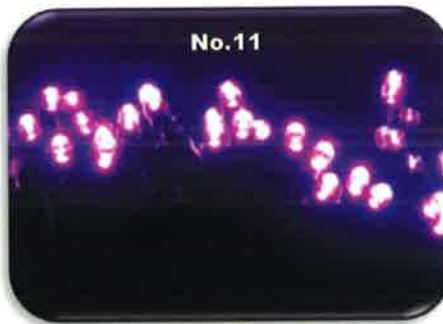

屋外LED100ライト 常点

●常点(連結最大10セット迄)

●緑コード●電球間/12cm●電源コード/約150cm

●全長/13.4m ●定格/100V0.07A

透明コード仕様もあります。

※他のLEDセットには連結不可

屋外LED200ライト 常点

●常点(連結最大7セット迄)

●白色/透明コード 電球色/緑コード●電球間/12cm●電源コード/約150cm

●全長/25.3m ●定格/100V0.14A

透明コード仕様もあります。

※他のLEDセットには連結不可

品番	LED色	Color.No
001332	白色	1
001333	青色	2
001337	ゴールド(ローソク色)	3
001339	レモンゴールド(電球色)	4
001334	赤色	5
001323	赤、青、桜、緑、黄色	6
001210	トルコブルー	7
001380	アンバー	8
001381	黄色	9
001382	桜色	10
001383	ラベンダー	11
001384	グリーン	12

品番	LED色	Color.No
001335	白色	1
001334	電球色