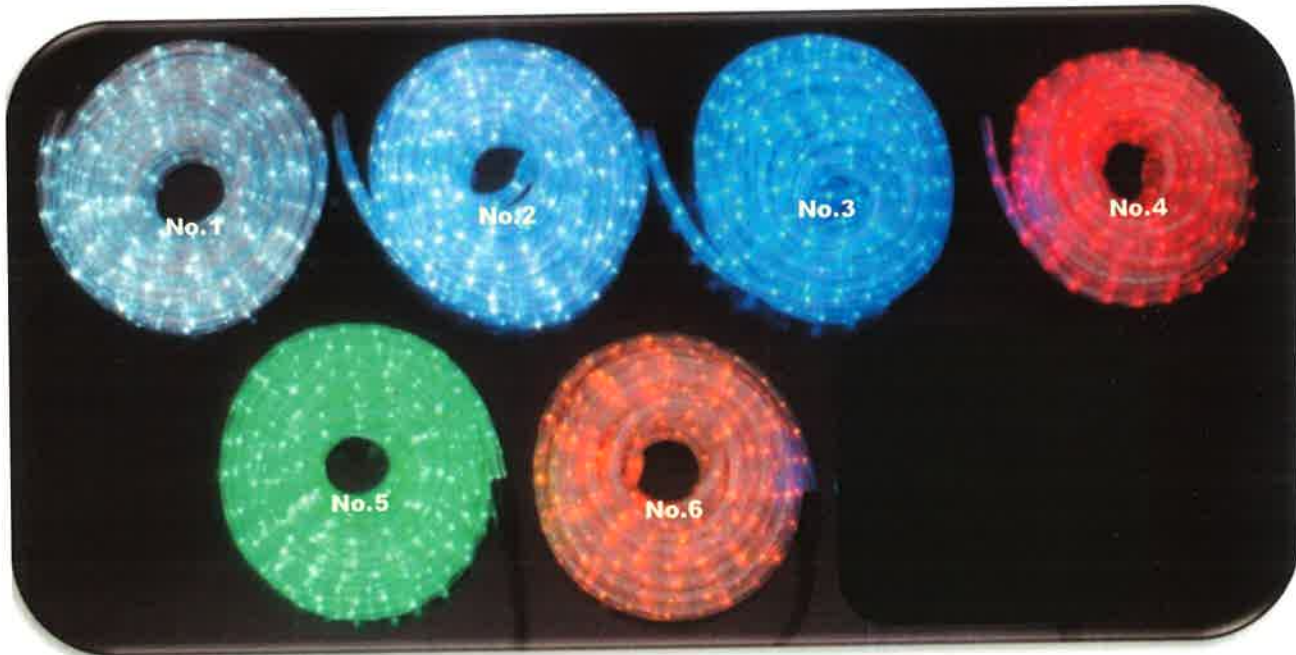

屋外LEDロープライト 点滅 8IC

1. ●電子8パターンコントローラー付(連結不可)
   - ●透明チューブ ●サイズ/13φ×10m
   - ●定格/100V0.20A ●コントローラーサイズ/47×70×30
2. ※他のLEDセットには連結不可

※コントローラーは防雨仕様ではありませんので必ず防水・保護してください。

品番 LED色 Color.No

001359	白色	1
001361	青/白色	2
001360	青色	3
001362	赤色	4
001364	緑色	5
001365	アンバー色	6