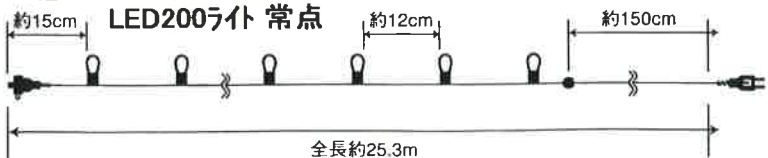

※他のLEDセットには連結不可

屋外LED200ライト 常点

●常点(連結最大7セット迄)

●白色/透明コード 電球色/緑コード●電球間/12cm●電源コード/約150cm

●全長/25.3m ●定格/100V0.14A

透明コード仕様もあります。

※他のLEDセットには連結不可

| 品番 | LED色 | Color.No |
|--------|--------------|----------|
| 001332 | 白色 | 1 |
| 001333 | 青色 | 2 |
| 001337 | ゴールド(ローソク色) | 3 |
| 001339 | レモンゴールド(電球色) | 4 |
| 001334 | 赤色 | 5 |
| 001323 | 赤、青、桜、緑、黄色 | 6 |
| 001210 | トルコブルー | 7 |
| 001380 | アンバー | 8 |
| 001381 | 黄色 | 9 |
| 001382 | 桜色 | 10 |
| 001383 | ラベンダー | 11 |
| 001384 | グリーン | 12 |