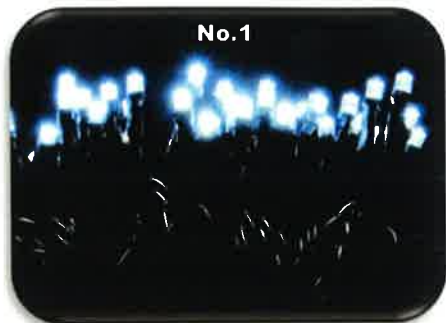

屋外LED100ライト 常点

●常点(連結最大10セット迄)

●緑コード●電球間/12cm●電源コード/約150cm

●全長/13.4m ●定格/100V0.07A

透明コード仕様もあります。

※他のLEDセットには連結不可

屋外LED200ライト 常点

●常点(連結最大7セット迄)

●白色/透明コード 電球色/緑コード●電球間/12cm●電源コード/約150cm

●全長/25.3m ●定格/100V0.14A

透明コード仕様もあります。

※他のLEDセットには連結不可

品番	LED色	Color.No
001332	白色	1
001333	青色	2
001337	ゴールド(ローソク色)	3
001339	レモンゴールド(電球色)	4
001334	赤色	5
001323	赤、青、桜、緑、黄色	6
001210	トルコブルー	7
001380	アンバー	8
001381	黄色	9
001382	桜色	10
001383	ラベンダー	11
001384	グリーン	12

品番	LED色	Color.No
001335	白色	1
001334	電球色