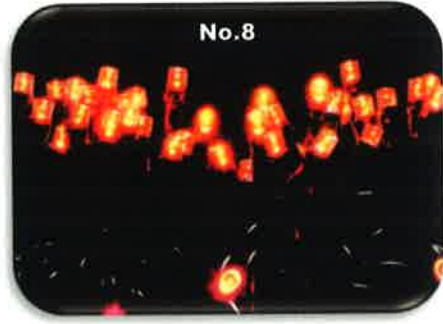

屋外LED100ライト 常点

●常点(連結最大10セット迄)

●緑コード●電球間/12cm●電源コード/約150cm

●全長/13.4m ●定格/100V0.07A

透明コード仕様もあります。

※他のLEDセットには連結不可

屋外LED200ライト 常点

●常点(連結最大7セット迄)

●白色/透明コード 電球色/緑コード●電球間/12cm●電源コード/約150cm

●全長/25.3m ●定格/100V0.14A

透明コード仕様もあります。

※他のLEDセットには連結不可

品番	LED色	Color.No
001332	白色	1
001333	青色	2
001337	ゴールド(ローソク色)	3
001339	レモンゴールド(電球色)	4
001334	赤色	5
001323	赤、青、桜、緑、黄色	6
001210	トルコブルー	7
001380	アンバー	8
001381	黄色	9
001382	桜色	10
001383	ラベンダー	11
001384	グリーン	12

品番	LED色	Color.No
001335	白色	1
001334	電球色